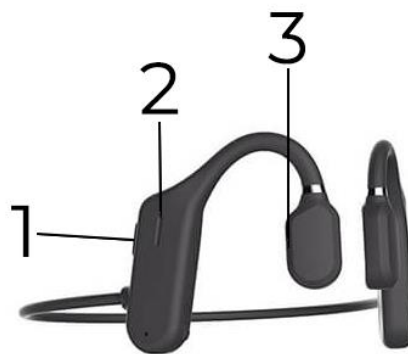

INSTRUCȚIUNI

CĂȘTI CARE NU ACOPERĂ URECHEA BLUESOUND

CONTINUTUL PACHETULUI

- Căști
- Cablu de încărcare micro-USB
- Manual de instrucțiuni

SPECIFICAȚII TEHNICE

- Versiune Bluetooth: 5.0
- Gama de frecvențe: 20–20.000 Hz
- Raza de acțiune: 10–15 m
- Baterie: reîncărcabilă cu o capacitate de 120 mAh
- Timp de încărcare: 1,5 ore
- Autonomie: 5 ore
- Greutate: 18 g
- Standard de rezistență la apă: IPX5

COMPONENTE

- (1) Buton ON/OFF
- (2) Indicator luminos
- (3) Difuzor

MODUL DE UTILIZARE

- Apăsați butonul ON/OFF timp de 3 secunde pentru a porni căștile.
- Activați funcția Bluetooth pe telefon sau pe player-ul dvs. muzical și asociați dispozitivul dvs. inteligent cu setul de căști (OPENEAR Duet). Căștile sunt acum gata de utilizare.
- Apăsați butonul ON/OFF timp de 3 secunde pentru a opri căștile.
- Pentru a răspunde sau a încheia un apel, apăsați butonul o dată. Căștile sunt prevăzute cu un microfon încorporat.

- Apăsați butonul de două ori pentru a respinge un apel primit.
- Apăsați butonul o dată pentru a întrerupe redarea sau pentru a reda muzica.
- Când nivelul bateriei scade sub 10%, căștile vor emite un semnal sonor scurt la fiecare 30 de secunde.
- Apăsați butonul de trei ori pentru a activa asistentul vocal al dispozitivului dvs. (acesta trebuie să fie activat pentru a funcționa).
- Pentru a încărca bateria, conectați un capăt al cablului de încărcare inclus la dispozitiv și celălalt capăt la un încărcător sau la portul USB al unui calculator. Indicatorul luminos LED va deveni alb atunci când bateria căștilor va fi complet încărcată.
- Țineți apăsat butonul timp de 25 de secunde pentru a reseta dispozitivul (faceți acest lucru dacă dispozitivul nu reacționează).